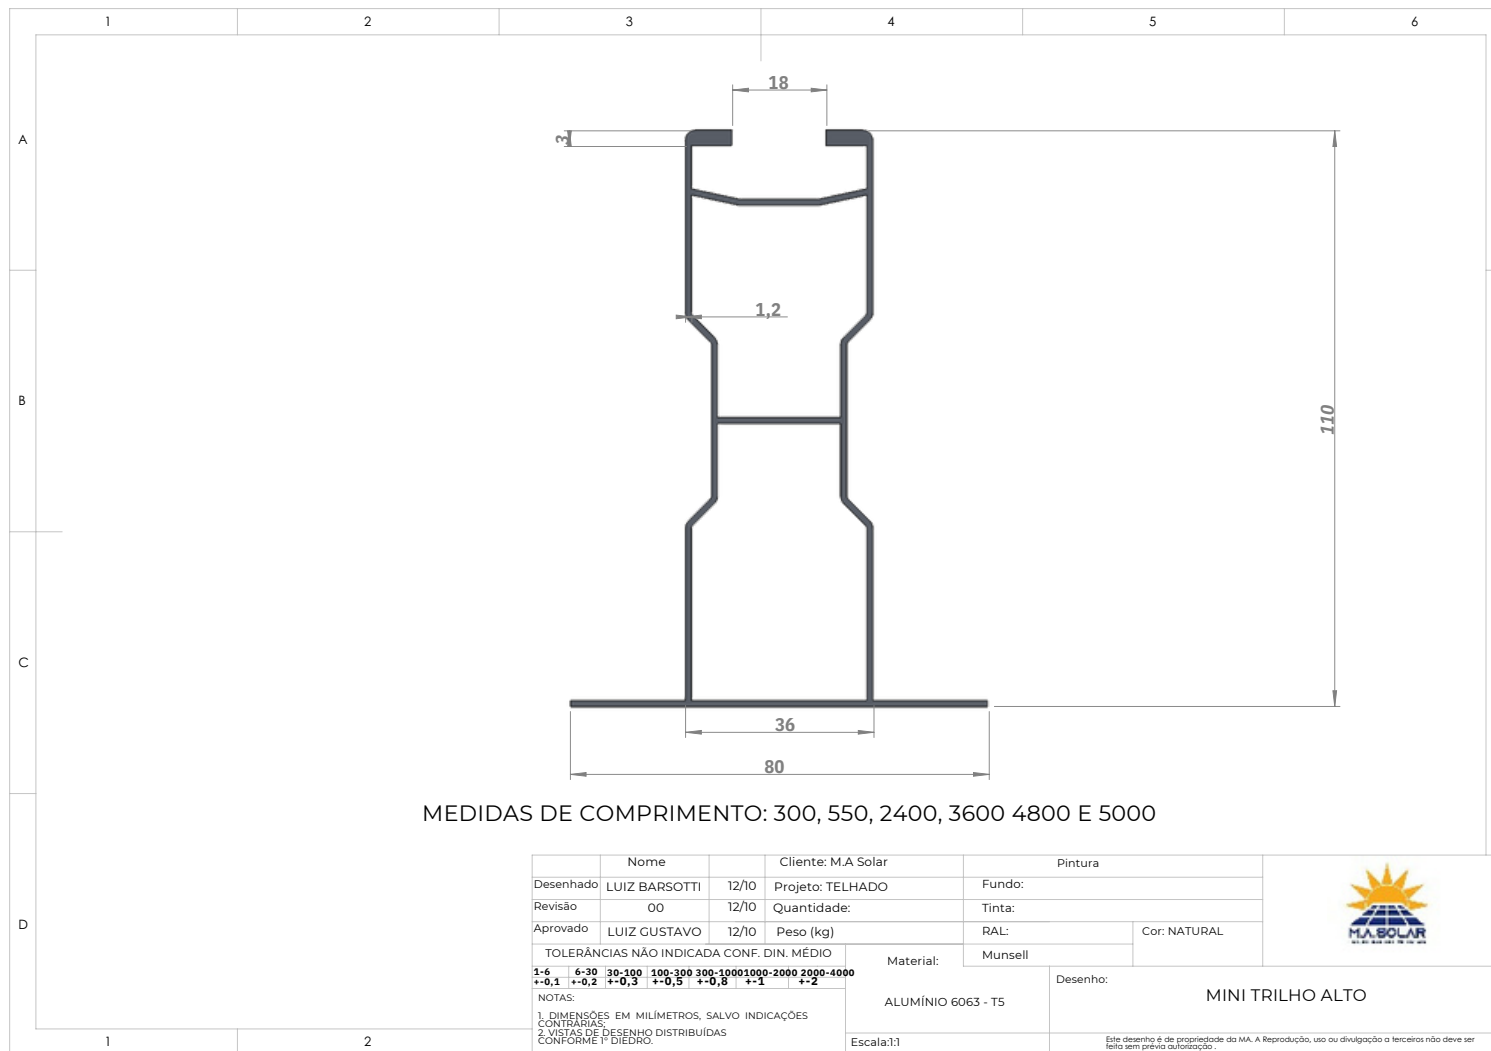

# Datasheet - Mini Trilho Alto

✉ [comercial@masolargroup.com.br](mailto:comercial@masolargroup.com.br)

🌐 [www.masolargroup.com.br](http://www.masolargroup.com.br)

📍 Rua Aureliano César do Nascimento, 445 e 475, Iporanga - Sorocaba/SP