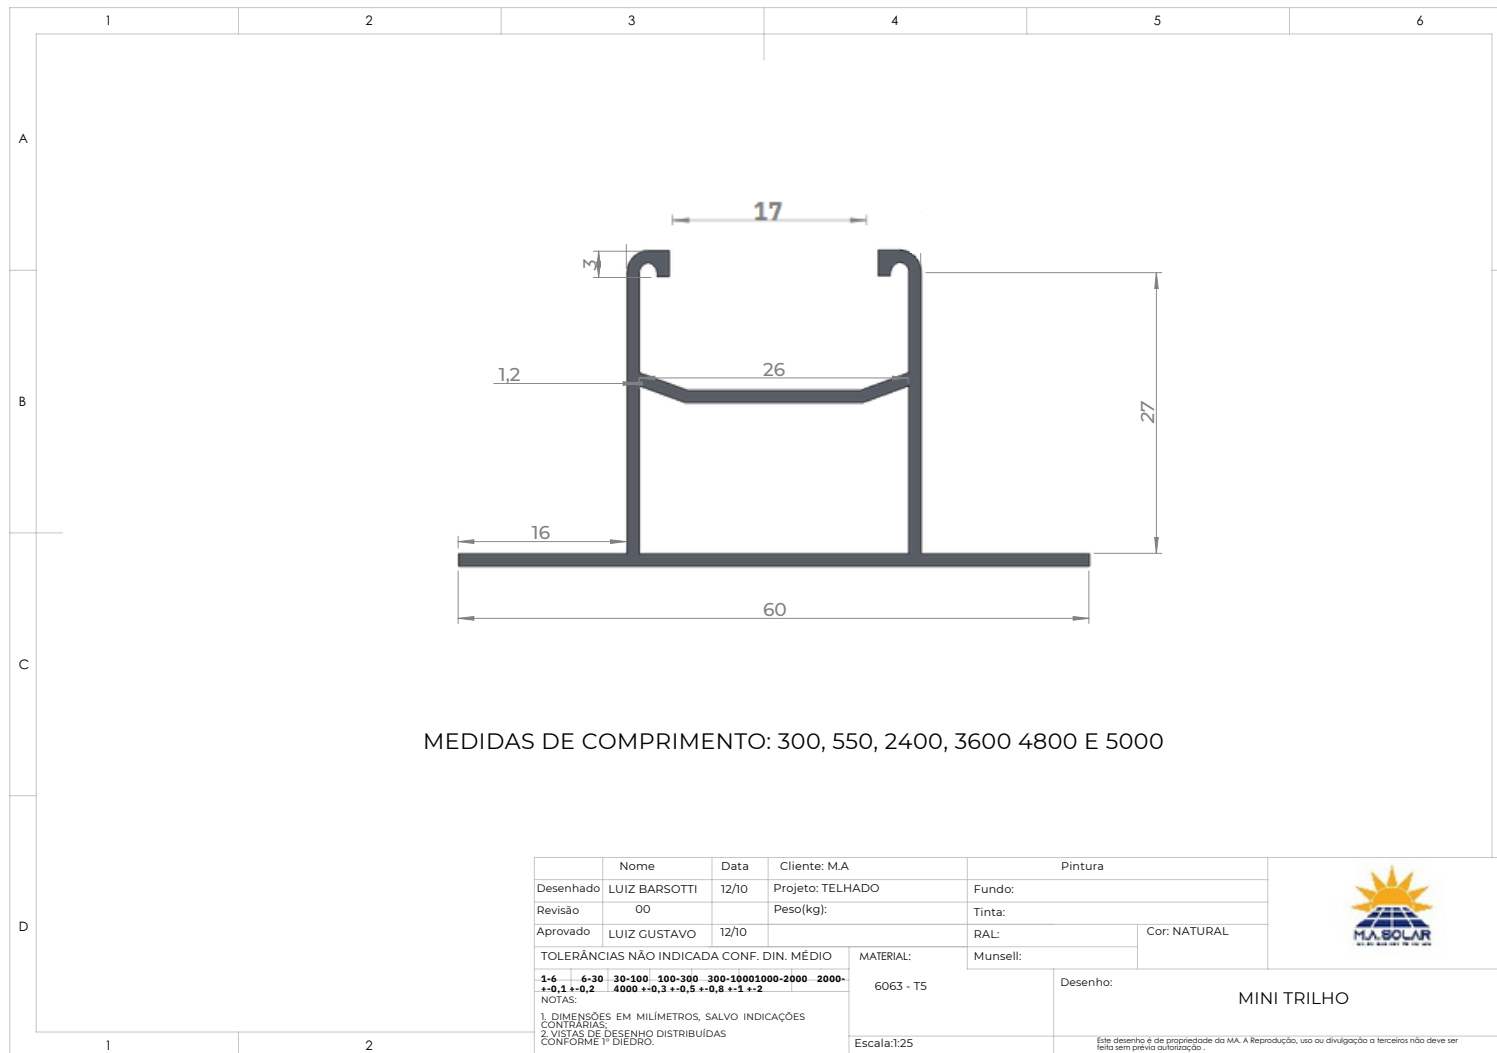

Datasheet -Mini Trilho Baixo

✉ comercial@masolargroup.com.br

🌐 www.masolargroup.com.br

📍 Rua Aureliano César do Nascimento, 445 e 475, Iporanga - Sorocaba/SP

📘 M.A Solar Group

📷 @m.a.solargroup

📞 15 3325 - 3418