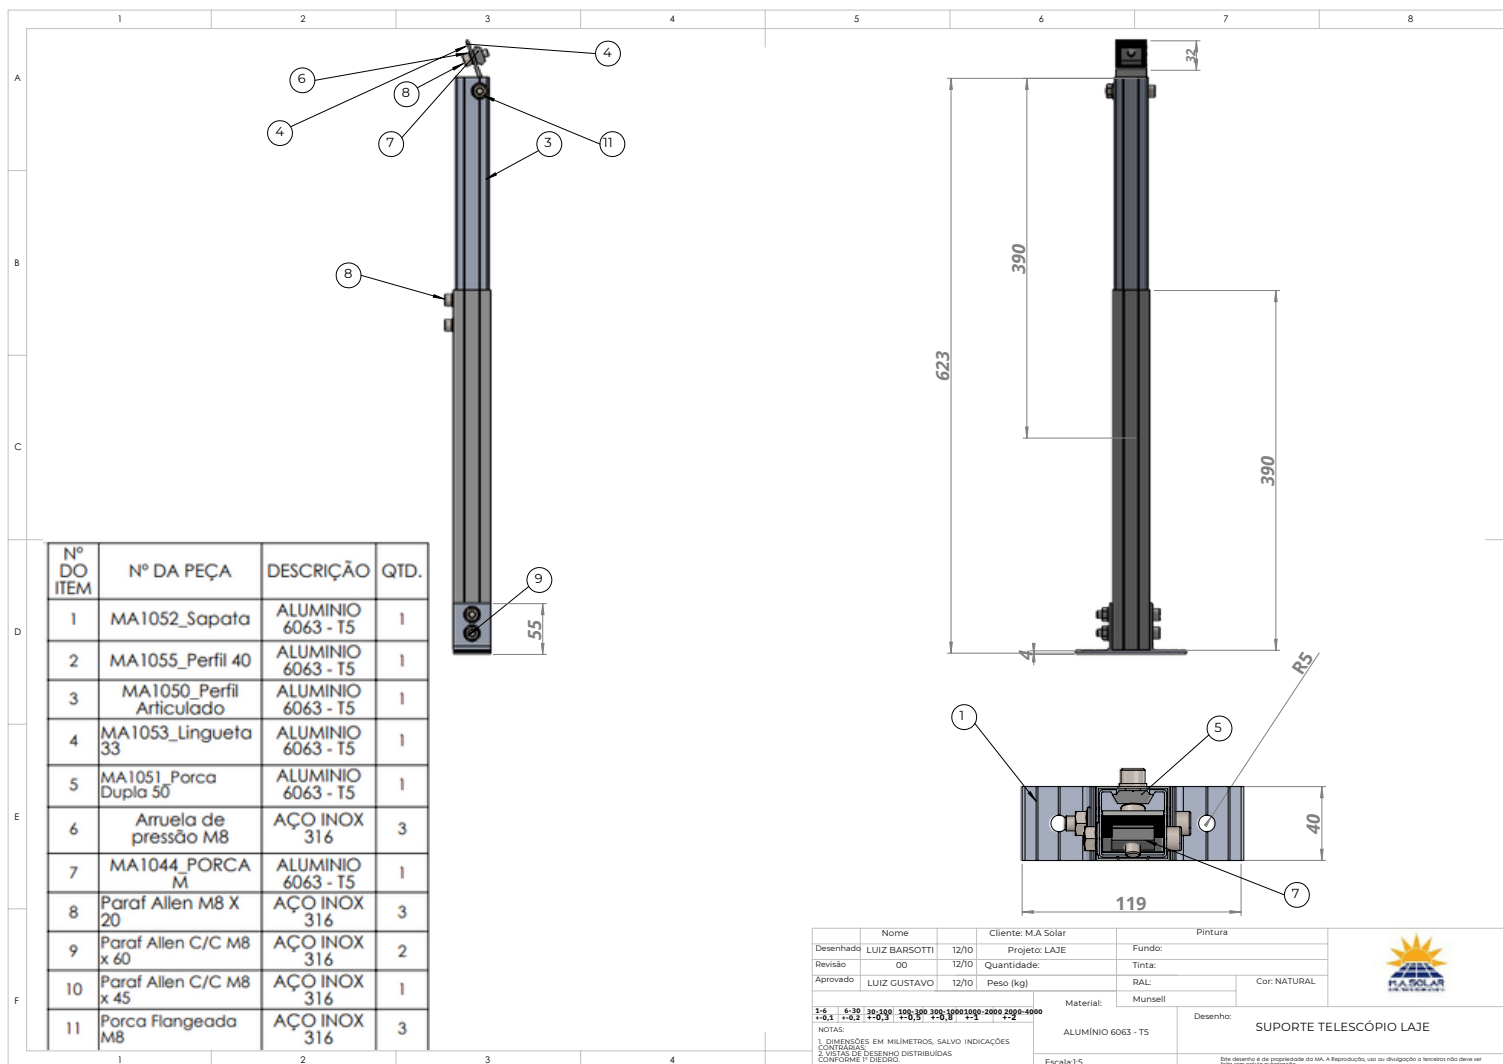

Datasheet Suporte Laje

Nome	Cliente: M.A Solar	Pintura
Desenhado: LUIZ BARSOTTI 12/70	Projeto: LAJE	Fundo:
Revisão: 00 12/70	Quantidade:	Tinta:
Aprovado: LUIZ GUSTAVO 12/70	Peso (kg):	RAL:
		Cor: NATURAL
	Material: Munsell	
1-4 4-30 30-100 100-300 300-1000 1000-2000 2000-4000		
NOTAS:		Desenho: SUPORTE TELESCÓPIO LAJE
1. DIMENSÕES EM MILÍMETROS, SALVO INDICAÇÕES CONTRARIAS.		ALUMÍNIO 6063 - T5
2. VISTAS DE DESENHO DISTRIBUÍDAS CONFORME O DESENHO.		Escala: 1:5
Este desenho é de propriedade da M.A. Reprodução, uso ou divulgação a terceiros não deve ser feita sem prévia autorização.		